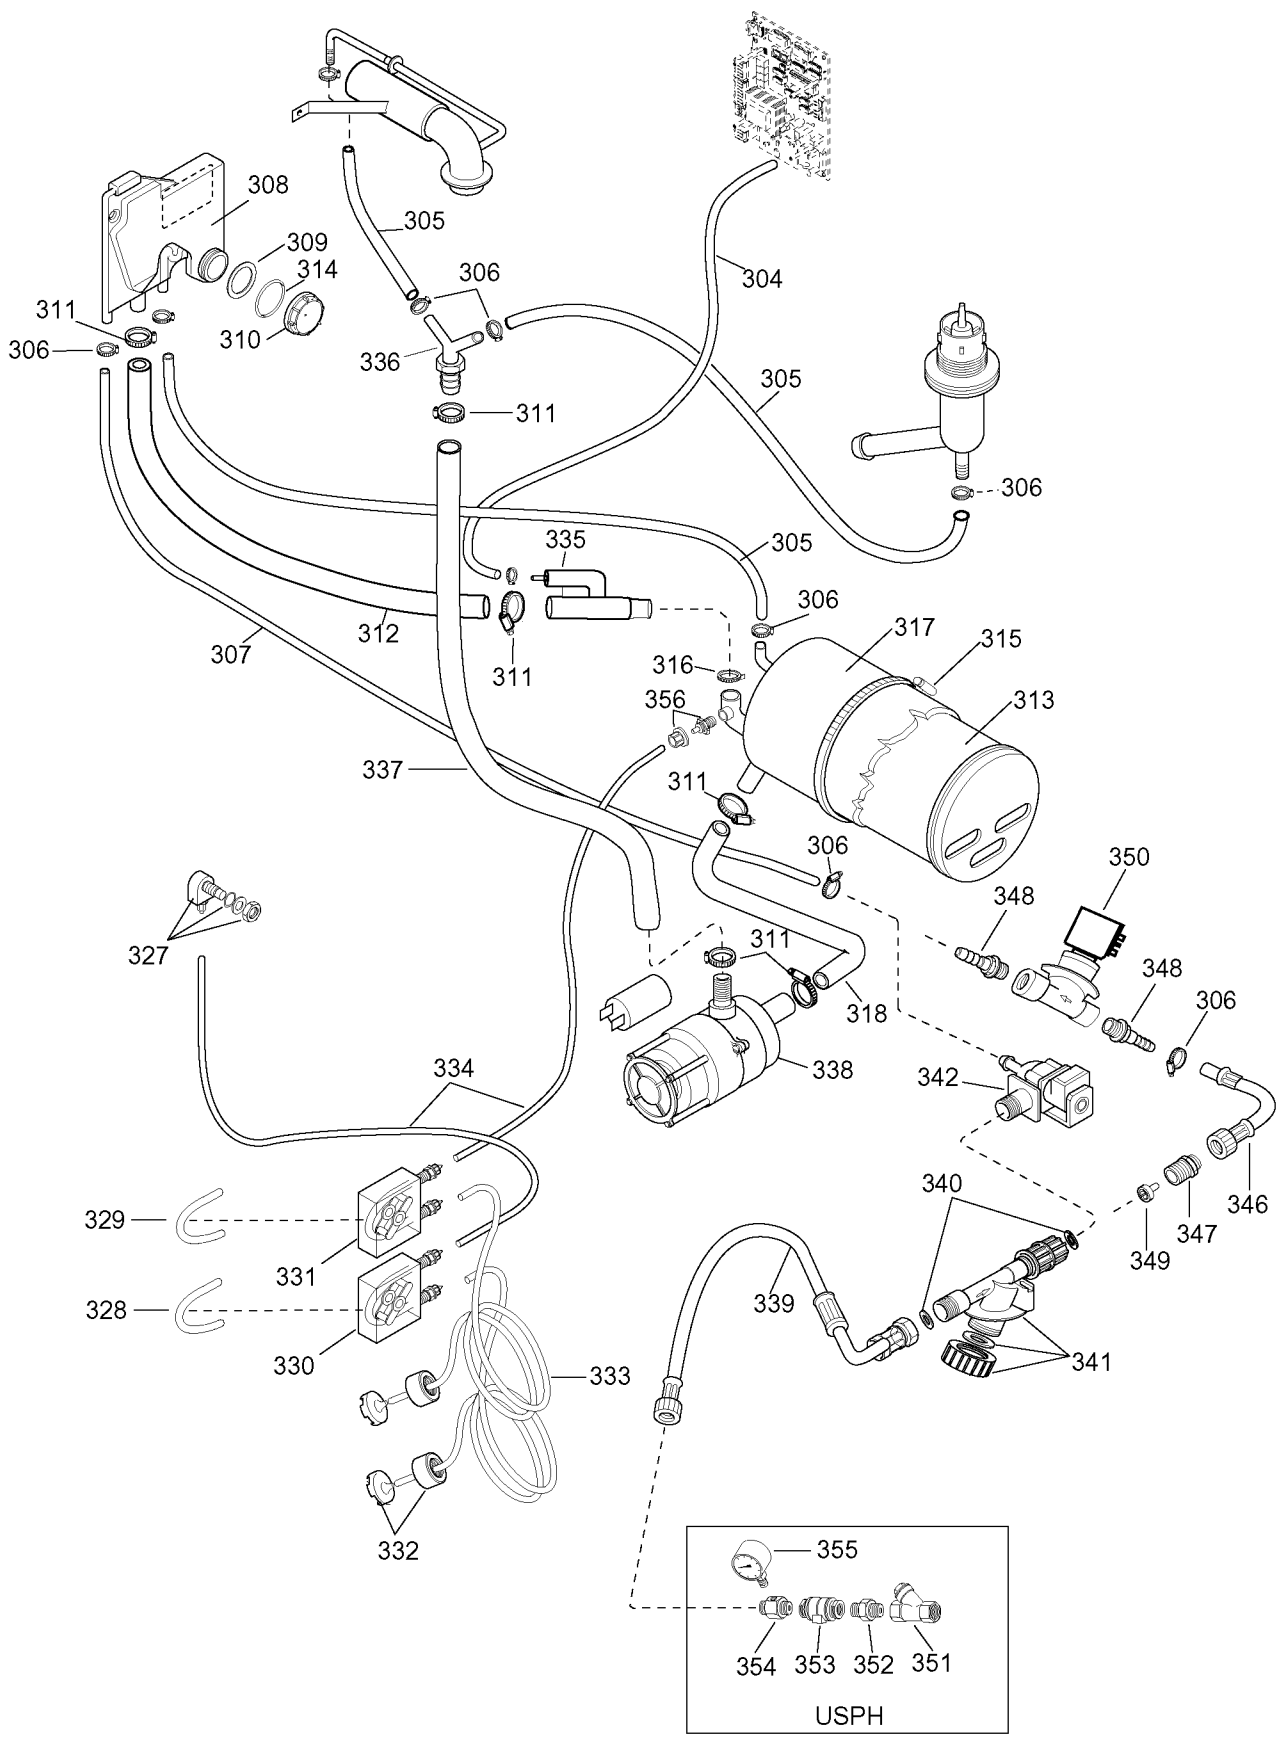

LAVASTOVIGLIE A CAPOTTINA da 1000 / 1200 piatti/h
HOOD TYPE DISHWASHER up to 1000 / 1200 dishes/h**WT 60**

Code	Type	Ref.	Page
504134	WT60/DP	a	2 3 4 5
504135	WT60/9	b	2 3 4 5
504136	WT60/CW	c	2 3 4 5
504137	WT60UK/DPCWINS	d	2 3 4 5
504138	WT60/INS	e	2 3 4 5
504139	WT60/INSCW	f	2 3 4 5
504140	WT60AU/CW	g	2 3 4 5 6
504141	WT60AU/N	h	2 3 4 5 6
504145	WT60/60Hz	k	2 3 4 5
504146	WT60/60Hz/CW	l	2 3 4 5
504151	WT60/N	m	2 3 4 5
504152	WT60/N/INS	n	2 3 4 5
504159	WT60AU/DP	o	2 3 4 5 6
504171	WT60/U/400 50Hz	p	2 3 4 5
504172	WT60/U/440 60Hz	q	2 3 4 5
504177	WT60/MX/220 60Hz	r	2 3 4 5
504191	WT60/ASIA	s	2 3 4 5

Pag.	Indice	Index
2	Vista generale	Main view
3	Componenti idraulici	Hydraulic components
4	Circuito idraulico	Hydraulic circuit
5	Componenti elettrici	Electrical components
6	Componenti AU	AU components
7-9	Lista ricambi	Spare parts list

ill. 641802p1

ill. 641802p2

Da Ser. Nr. / From ser. nr.: /944

Page: 3

Ed. 99-11

Doc. Nr.: **6-41 802**

ill. 641802p3