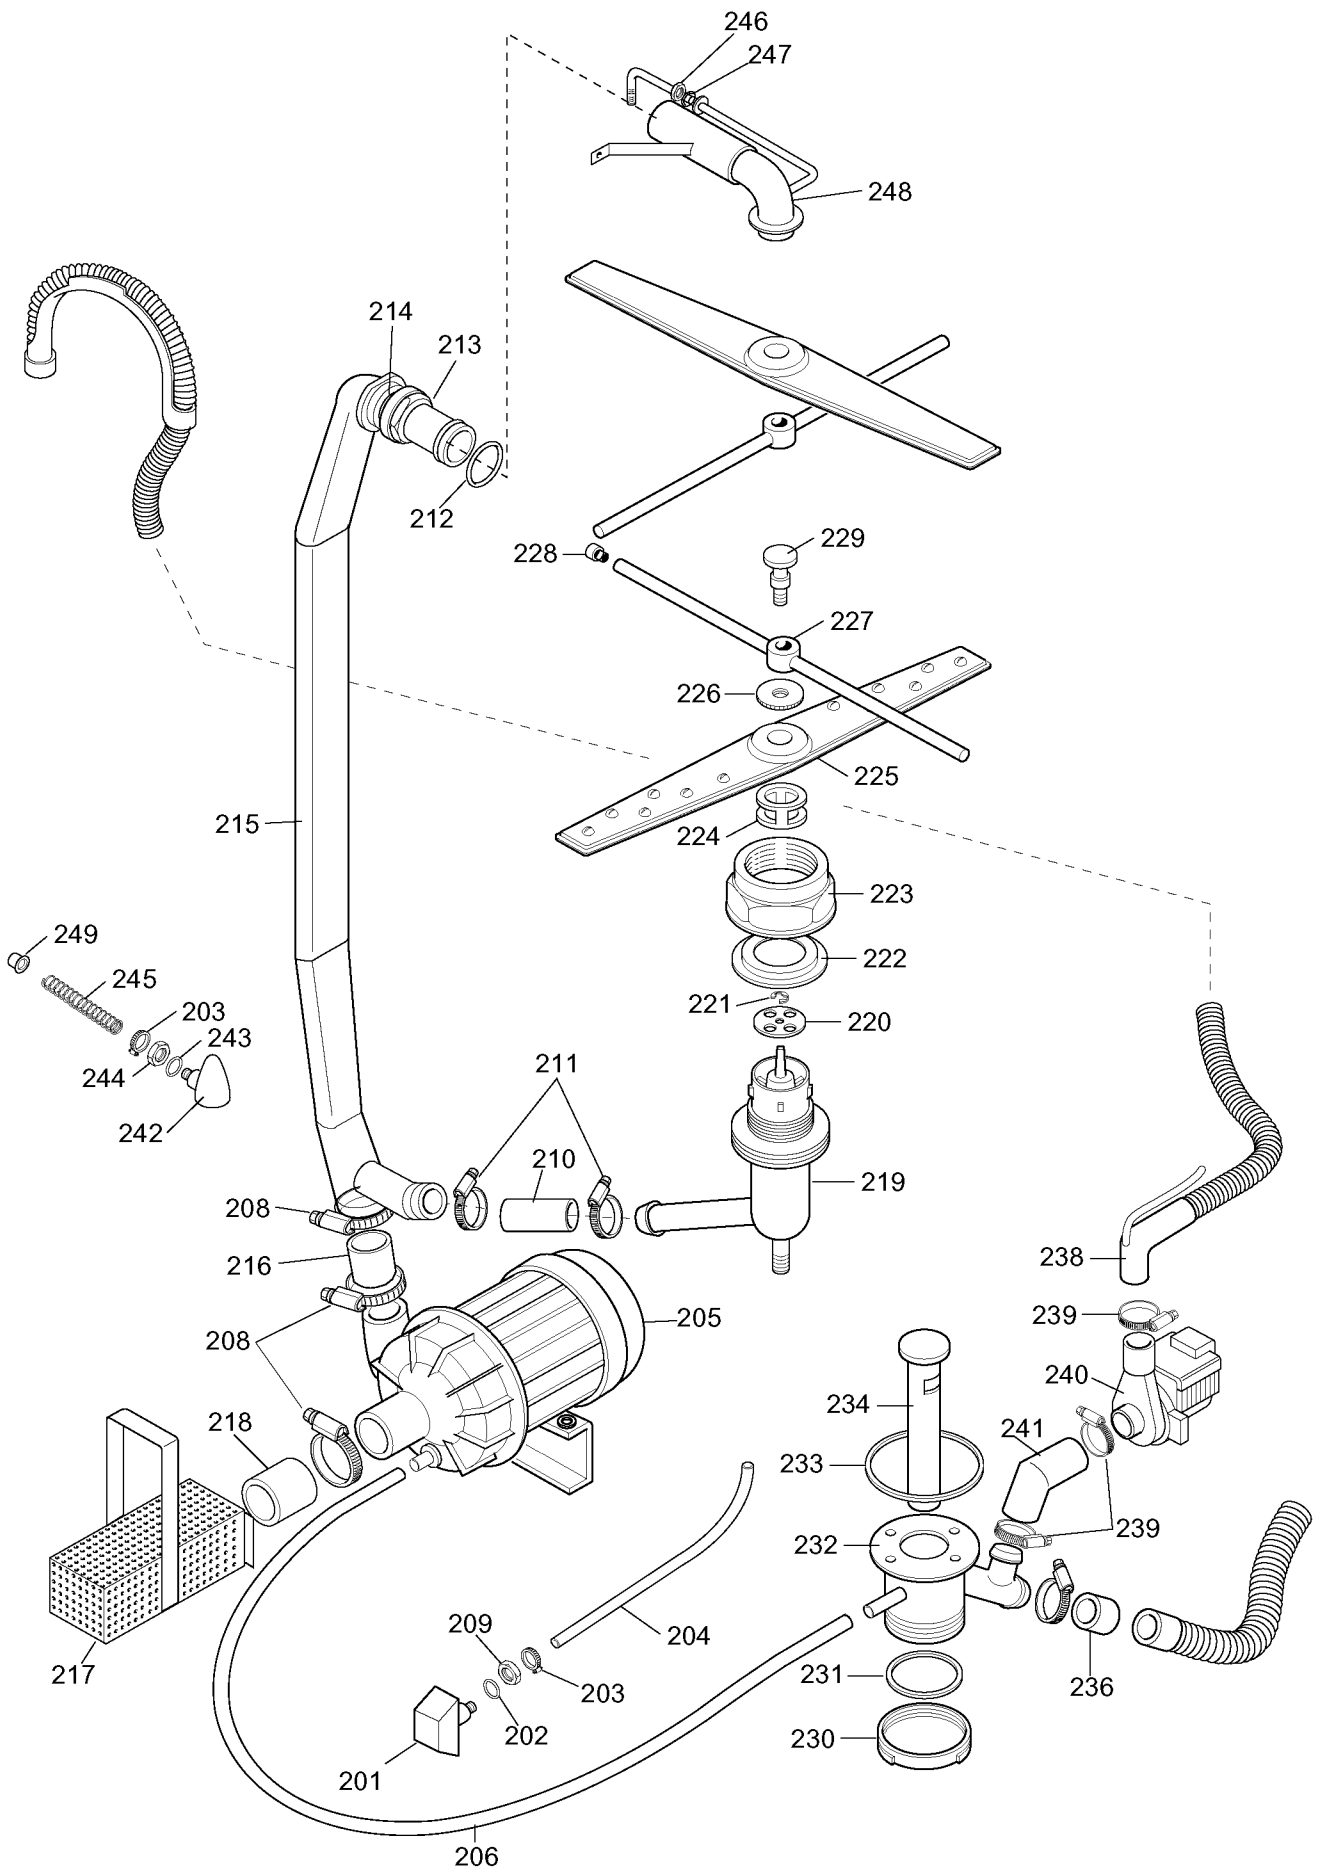

LAVASTOVIGLIE A CAPOTTINA da 1000 / 1200 piatti/h
HOOD TYPE DISHWASHER up to 1000 / 1200 dishes/h**WT 60**

Code	Type	Ref.	Page
504134	WT60/DP	a	2 3 4 5
504135	WT60/9	b	2 3 4 5
504136	WT60/CW	c	2 3 4 5
504137	WT60UK/DPCWINS	d	2 3 4 5
504138	WT60/INS	e	2 3 4 5
504139	WT60/INSCW	f	2 3 4 5
504140	WT60AU/CW	g	2 3 4 5 6
504141	WT60AU/N	h	2 3 4 5 6
504145	WT60/60Hz	k	2 3 4 5
504146	WT60/60Hz/CW	l	2 3 4 5
504151	WT60/N	m	2 3 4 5
504152	WT60/N/INS	n	2 3 4 5
504159	WT60AU/DP	o	2 3 4 5 6
504171	WT60/U/400 50Hz	p	2 3 4 5
504172	WT60/U/440 60Hz	q	2 3 4 5
504177	WT60/MX/220 60Hz	r	2 3 4 5
504191	WT60/ASIA	s	2 3 4 5

Pag.	Indice	Index
2	Vista generale	Main view
3	Componenti idraulici	Hydraulic components
4	Circuito idraulico	Hydraulic circuit
5	Componenti elettrici	Electrical components
6	Componenti AU	AU components
7-9	Lista ricambi	Spare parts list

ill. 641802p1

ill. 641802p2

Da Ser. Nr. / From ser. nr.: /944

Page: 3

Ed. 99-11

Doc. Nr.: **6-41 802**

ill. 641802p3