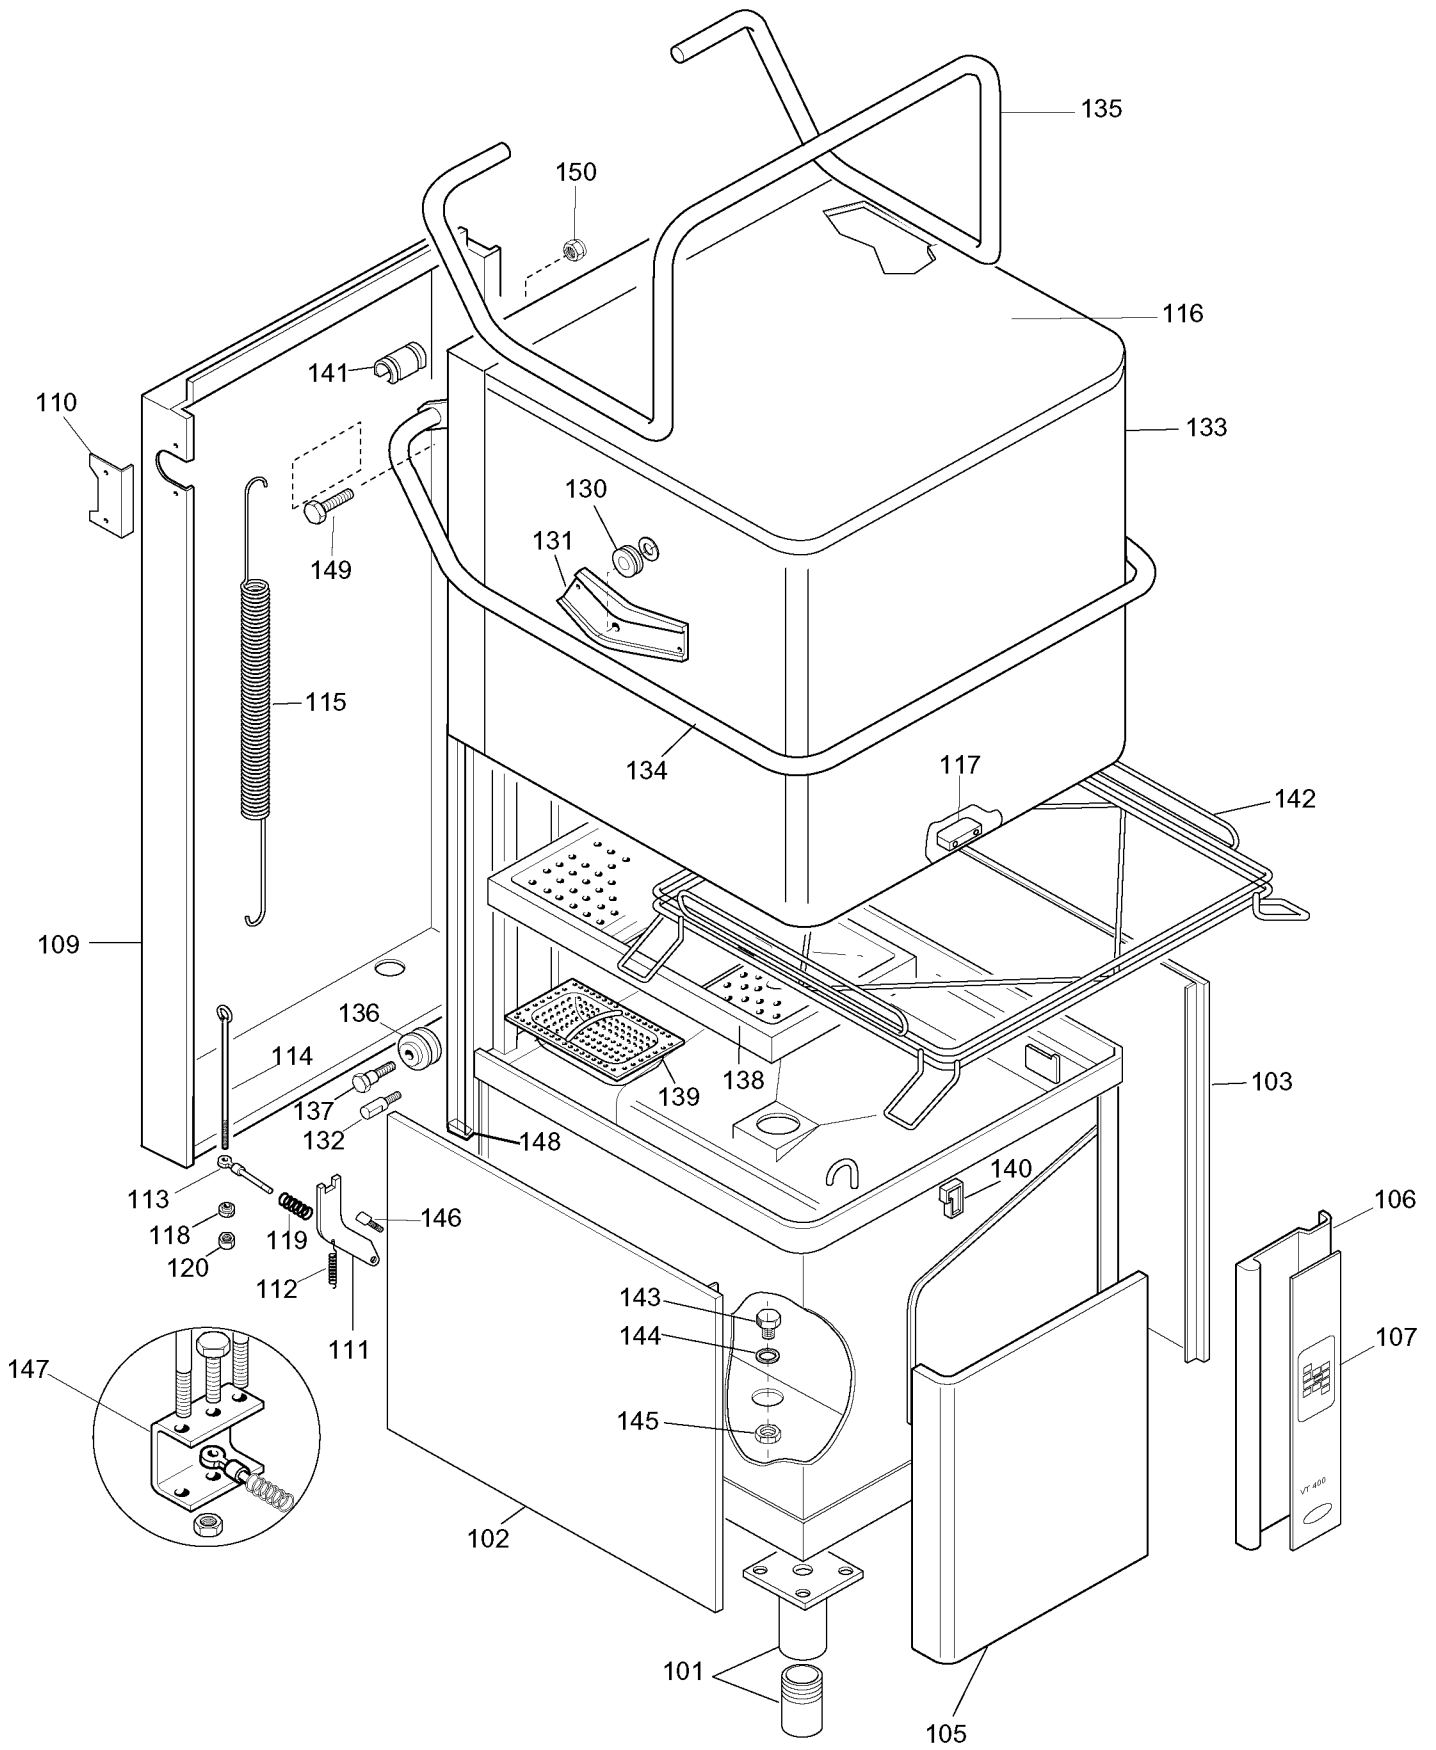

LAVASTOVIGLIE A CAPOTTINA da 1000 / 1200 piatti/h
HOOD TYPE DISHWASHER up to 1000 / 1200 dishes/h**WT 60**

Code	Type	Ref.	Page
504134	WT60/DP	a	2 3 4 5
504135	WT60/9	b	2 3 4 5
504136	WT60/CW	c	2 3 4 5
504137	WT60UK/DPCWINS	d	2 3 4 5
504138	WT60/INS	e	2 3 4 5
504139	WT60/INSCW	f	2 3 4 5
504140	WT60AU/CW	g	2 3 4 5 6
504141	WT60AU/N	h	2 3 4 5 6
504145	WT60/60Hz	k	2 3 4 5
504146	WT60/60Hz/CW	l	2 3 4 5
504151	WT60/N	m	2 3 4 5
504152	WT60/N/INS	n	2 3 4 5
504159	WT60AU/DP	o	2 3 4 5 6
504171	WT60/U/400 50Hz	p	2 3 4 5
504172	WT60/U/440 60Hz	q	2 3 4 5
504177	WT60/MX/220 60Hz	r	2 3 4 5
504191	WT60/ASIA	s	2 3 4 5

Pag.	Indice	Index
2	Vista generale	Main view
3	Componenti idraulici	Hydraulic components
4	Circuito idraulico	Hydraulic circuit
5	Componenti elettrici	Electrical components
6	Componenti AU	AU components
7-9	Lista ricambi	Spare parts list

ill. 641802p1

ill. 641802p2

Da Ser. Nr. / From ser. nr.: /944

Page: 3

Ed. 99-11

Doc. Nr.: **6-41 802**

ill. 641802p3